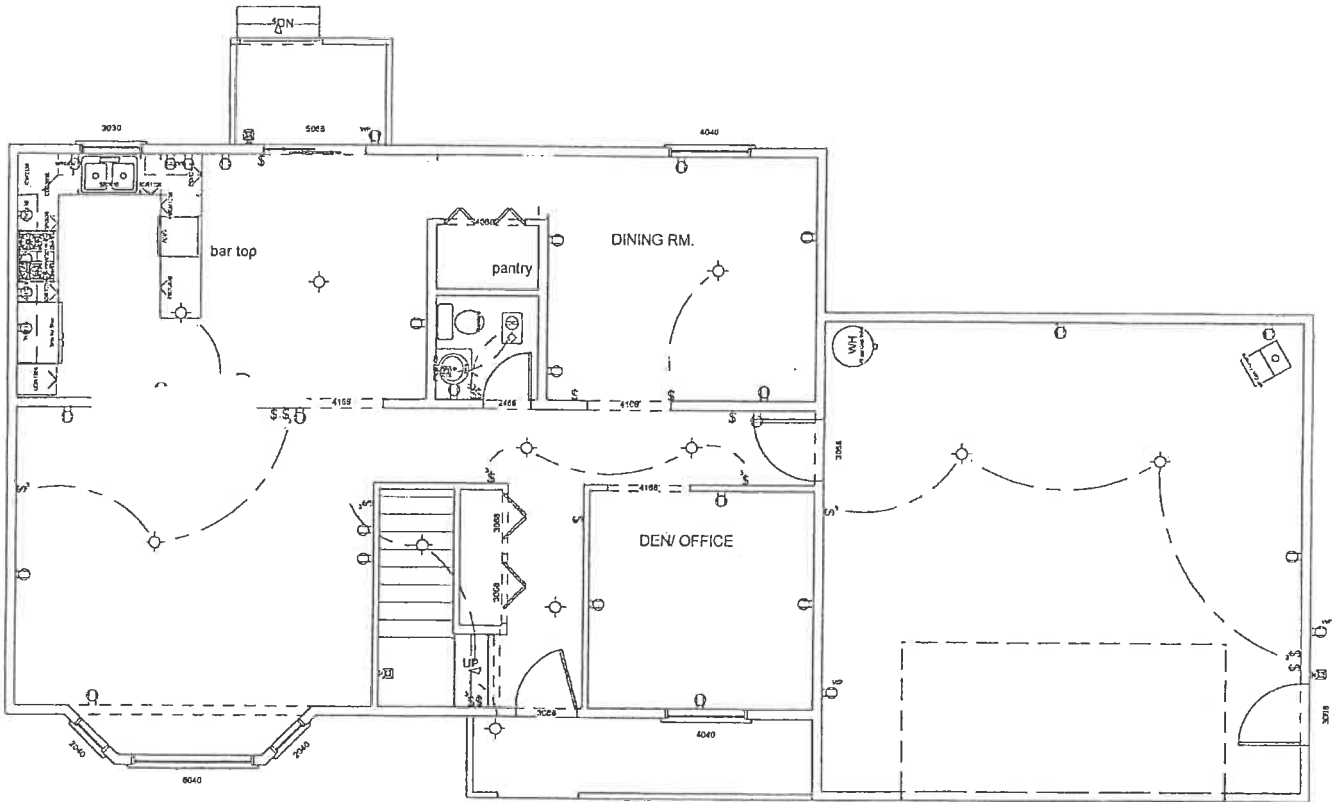

IRONWOOD

12" o.c. t-111 all sides
3 tabb shingles